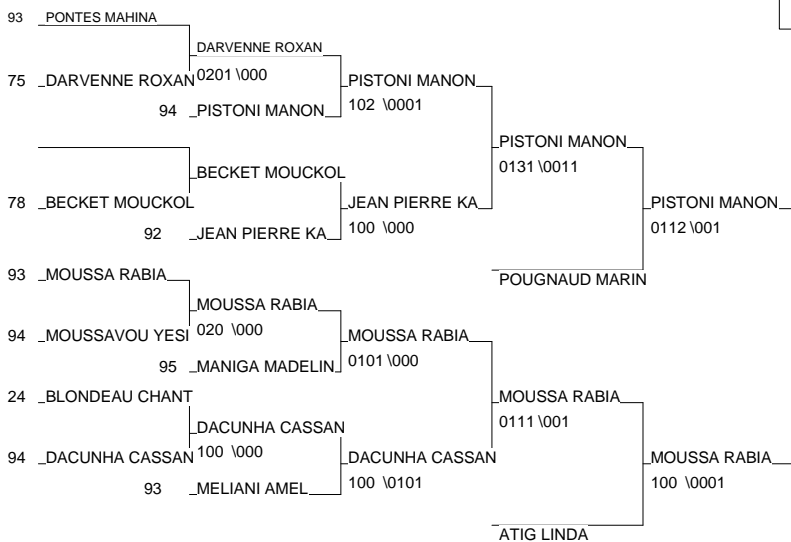

1ere demi finale cad idf

IJ 11/02/2012

Cat. -52

Nb. Judokas : 23

1 - COLMAN DORIANE	F.R. DE ROCHES	26	26
2 - CHAZOT AURELIE	JUDO OISE PICA	24	24
3 - HAVEZ MAEVA	ALL GOELE PLA	77	77
3 - PISTONI PAULINE	SUCY JUDO	94	94
5 - DANGLES ELODIE	SUCY JUDO	94	94
5 - JOLY ROMANE	AJ91 LM	91	91
7 - GOUFFRAN EMMA	JC BOLIVAR	75	75
7 - DAGE JULIE	JJJ CLUB DE PO	78	78

1ere demi finale cad idf

IJ 11/02/2012

Cat. -57

Nb. Judokas : 29

1 - GUYET NADIA	INTER ACTIVITE	75	75
2 - BURGAUD ZOE	JC CARQUEFOU	18	18
3 - PISTONI MANON	SUCY JUDO	94	94
3 - MOUSSA RABIA	ETOILE SP DE B	93	93
5 - POUGNAUD MARINE	ALL GOELE PLAI	77	77
5 - ATIG LINDA	A J A PARIS XX	75	75
7 - JEAN PIERRE KATHLEEIA S VOLTAIRE		92	92
7 - DACUNHA CASSANDRA BUDO CLUB DE T		94	94

1ere demi finale cad idf

IJ 11/02/2012

Cat. -63

Nb. Judokas : 31

1 - TEIXEIRA MAEVA	CL OLYMP SARTR 78	78
2 - MERCIER CAMILLE	S.C.GRETZ-TOUR 77	77
3 - DEROBERT LEA	USC JUDO SHIN 78	78
3 - WALTER MORGANE	CERCLE SATYA J 94	94
5 - LE FERRAND CELINE	LE PERRAY-ST L 78	78
5 - ROMANETTI LISA	AM ATHLETIQUE 94	94
7 - MONLOUIS MELINA	EPPG LE PRE ST 93	93
7 - RIOU GLADYS	DOJO BRESTOIS 06	06