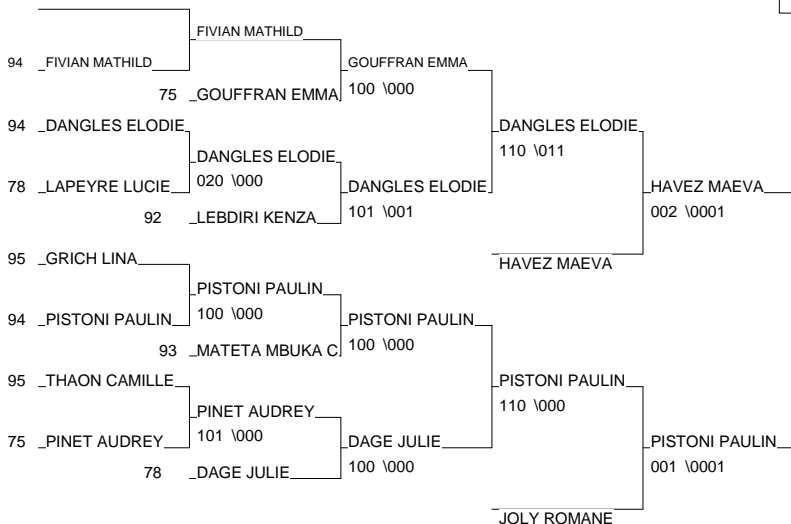

1ere demi finale cad idf

IJ 11/02/2012

Cat. -48

Nb. Judokas : 25

1 - ROBERT CARLA	A S VOLTAIRE	92	92
2 - DE MIJOLLA HELOISE	JUDO AIJAKU CL	75	75
3 - HACHEMI FARAH	CSM CLAMART	92	92
3 - PARISI-IMBERT GLORIA	USJM-A3M	77	77
5 - BRUNAUD AUDREY	JC ESCALES	95	95
5 - LEDEUX CELIA	JUDO CLUB PERS	95	95
7 - BOUFOULA HANA	ALL GOELE PLA	77	77
7 - LOUISE NAOMIE	JUDO MELUN VAL	77	77

1ere demi finale cad idf

IJ 11/02/2012

Cat. -52

Nb. Judokas : 23

1 - COLMAN DORIANE	F.R. DE ROCHES	26	26
2 - CHAZOT AURELIE	JUDO OISE PICA	24	24
3 - HAVEZ MAEVA	ALL GOELE PLA	77	77
3 - PISTONI PAULINE	SUCY JUDO	94	94
5 - DANGLES ELODIE	SUCY JUDO	94	94
5 - JOLY ROMANE	AJ91 LM	91	91
7 - GOUFFRAN EMMA	JC BOLIVAR	75	75
7 - DAGE JULIE	JJJ CLUB DE PO	78	78

1ere demi finale cad idf

IJ 11/02/2012

Cat. -57

Nb. Judokas : 29

1 - GUYET NADIA	INTER ACTIVITE	75	75
2 - BURGAUD ZOE	JC CARQUEFOU	18	18
3 - PISTONI MANON	SUCY JUDO	94	94
3 - MOUSSA RABIA	ETOILE SP DE B	93	93
5 - POUGNAUD MARINE	ALL GOELE PLAI	77	77
5 - ATIG LINDA	A J A PARIS XX	75	75
7 - JEAN PIERRE KATHLEEIA S VOLTAIRE		92	92
7 - DACUNHA CASSANDRA BUDO CLUB DE T		94	94