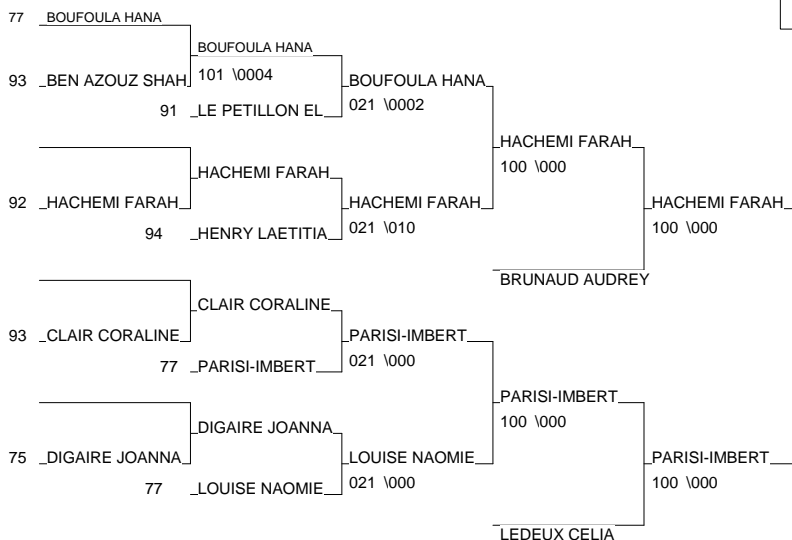

1ere demi finale cad idf

IJ 11/02/2012

Cat. -48

Nb. Judokas : 25

1 - ROBERT CARLA	A S VOLTAIRE	92	92
2 - DE MIJOLLA HELOISE	JUDO AIJAKU CL	75	75
3 - HACHEMI FARAH	CSM CLAMART	92	92
3 - PARISI-IMBERT GLORIA	USJM-A3M	77	77
5 - BRUNAUD AUDREY	JC ESCALES	95	95
5 - LEDEUX CELIA	JUDO CLUB PERS	95	95
7 - BOUFOULA HANA	ALL GOELE PLA	77	77
7 - LOUISE NAOMIE	JUDO MELUN VAL	77	77

1ere demi finale cad idf

IJ 11/02/2012

Cat. -52

Nb. Judokas : 23

1 - COLMAN DORIANE	F.R. DE ROCHES	26	26
2 - CHAZOT AURELIE	JUDO OISE PICA	24	24
3 - HAVEZ MAEVA	ALL GOELE PLA	77	77
3 - PISTONI PAULINE	SUCY JUDO	94	94
5 - DANGLES ELODIE	SUCY JUDO	94	94
5 - JOLY ROMANE	AJ91 LM	91	91
7 - GOUFFRAN EMMA	JC BOLIVAR	75	75
7 - DAGE JULIE	JJJ CLUB DE PO	78	78