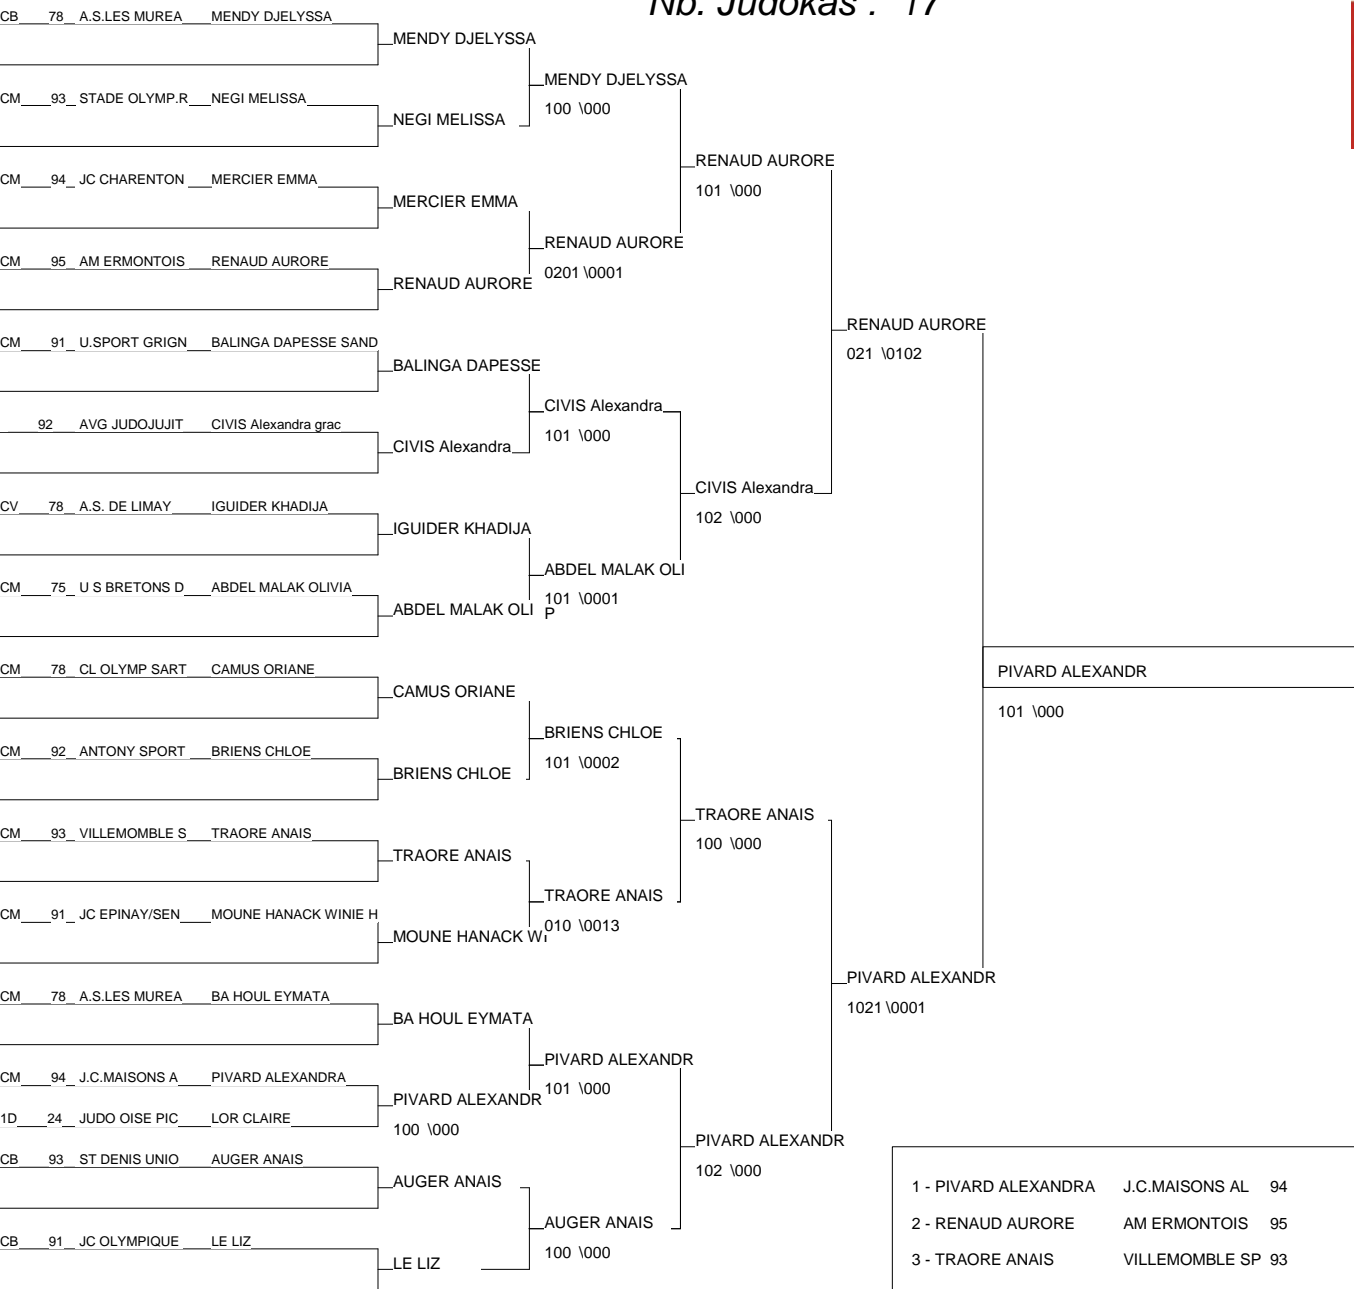

1ere demi finale cad idf

IJ 11/02/2012

Cat. +70

Nb. Judokas : 17