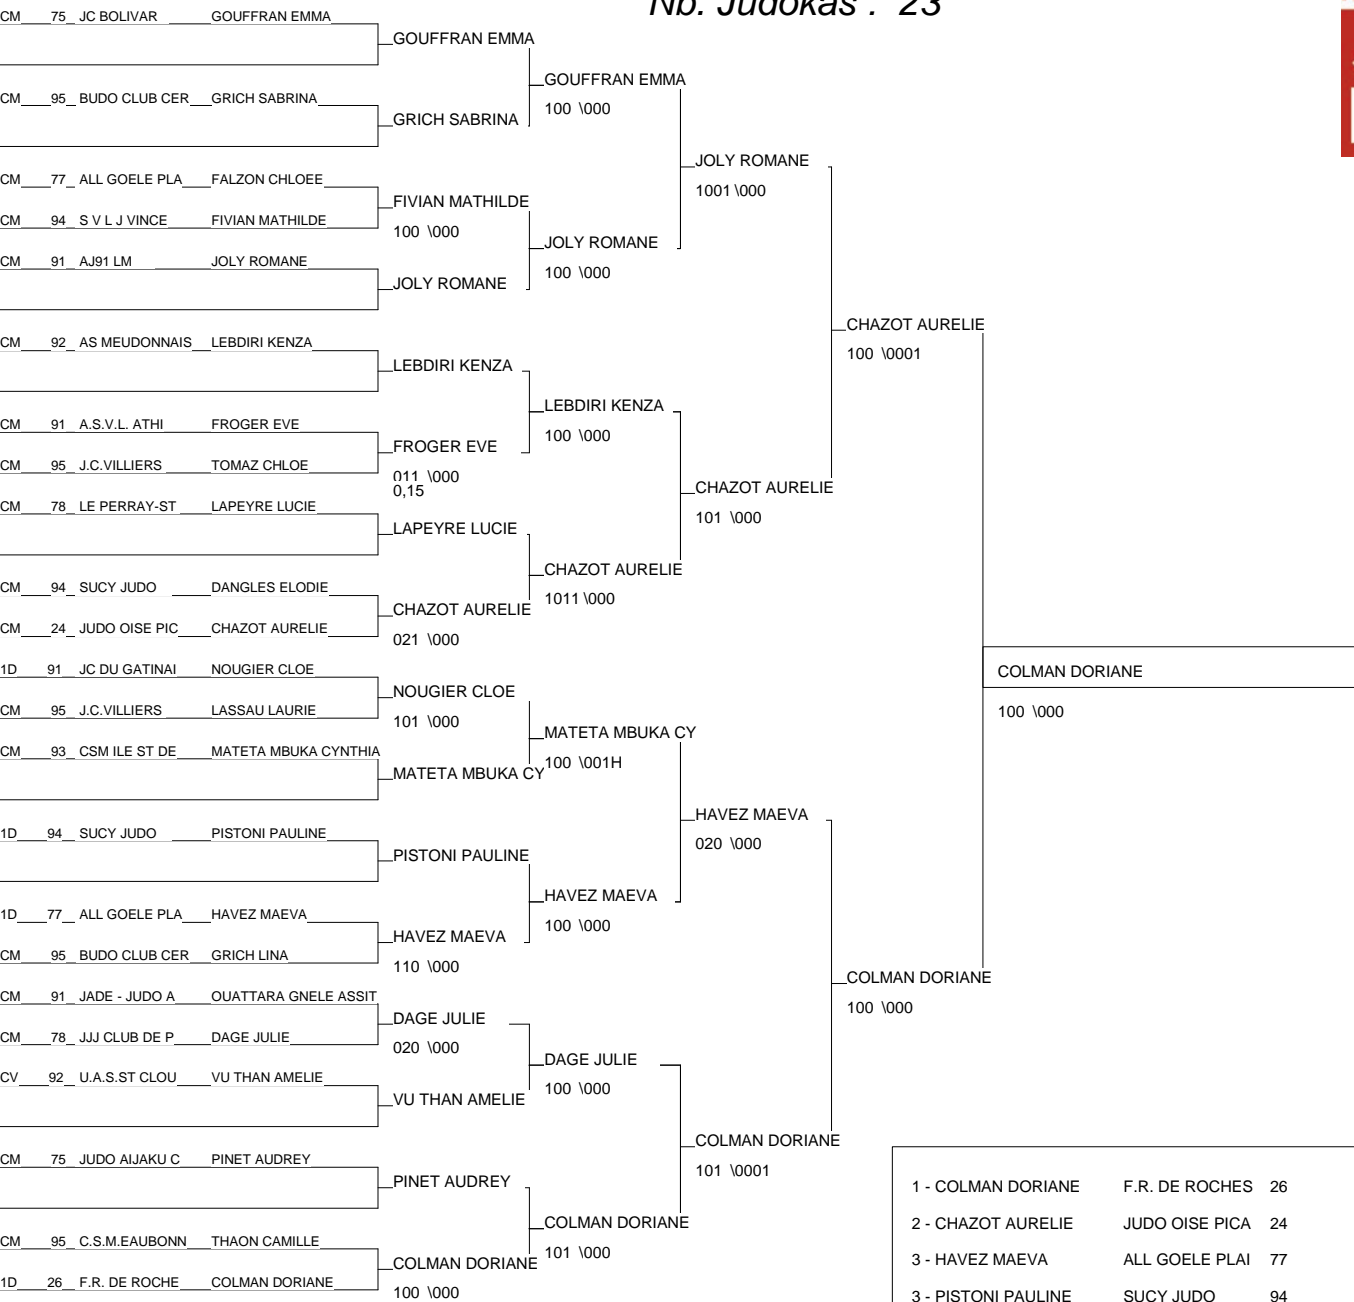

1ere demi finale cad idf

IJ 11/02/2012

Cat. -52

Nb. Judokas : 23