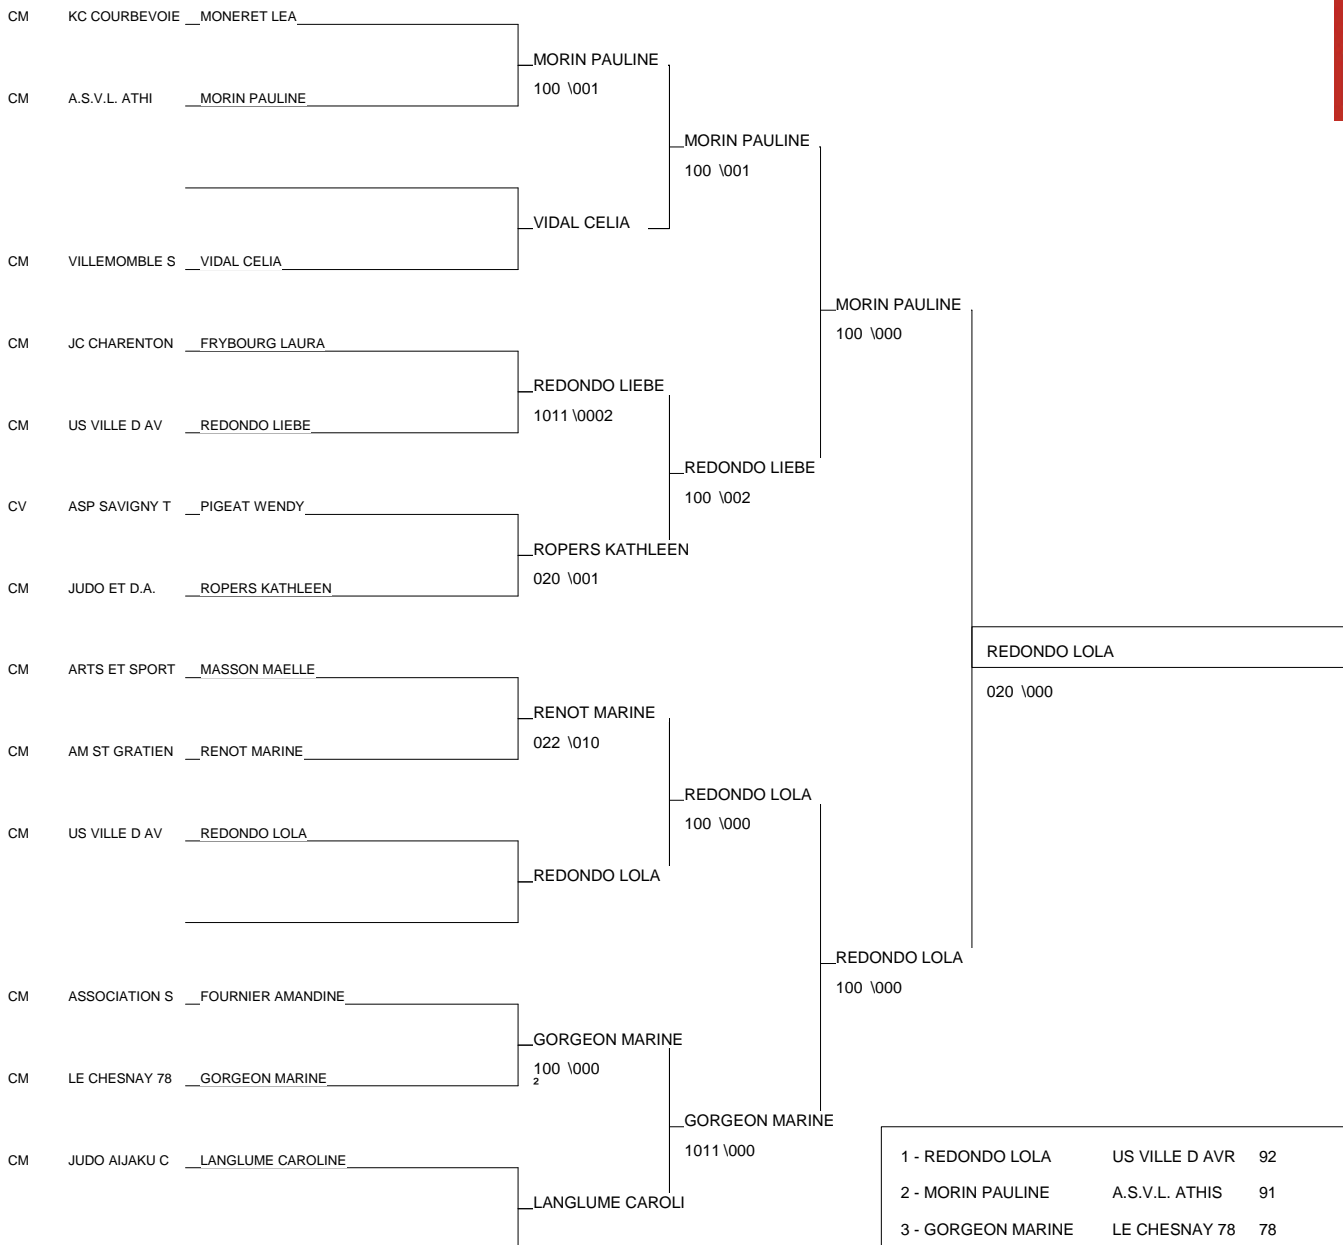

1ere demi finale cad idf

IJ 11/02/2012

Cat. -44

Nb. Judokas : 13