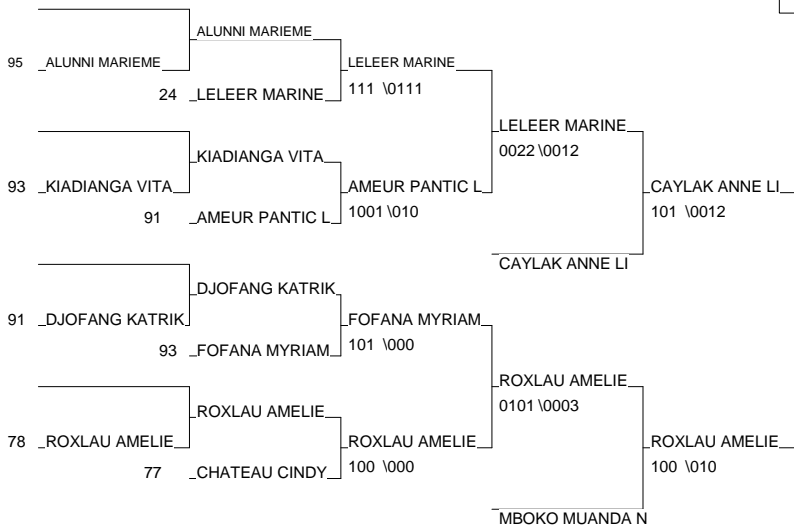

1ere demi finale cad idf

IJ 11/02/2012

Cat. -57

Nb. Judokas : 29

1 - GUYET NADIA	INTER ACTIVITE	75	75
2 - BURGAUD ZOE	JC CARQUEFOU	18	18
3 - PISTONI MANON	SUCY JUDO	94	94
3 - MOUSSA RABIA	ETOILE SP DE B	93	93
5 - POUGNAUD MARINE	ALL GOELE PLAI	77	77
5 - ATIG LINDA	A J A PARIS XX	75	75
7 - JEAN PIERRE KATHLEEIA S VOLTAIRE		92	92
7 - DACUNHA CASSANDRA BUDO CLUB DE T		94	94

1ere demi finale cad idf

IJ 11/02/2012

Cat. -63

Nb. Judokas : 31

1 - TEIXEIRA MAEVA	CL OLYMP SARTR 78	78
2 - MERCIER CAMILLE	S.C.GRETZ-TOUR 77	77
3 - DEROBERT LEA	USC JUDO SHIN 78	78
3 - WALTER MORGANE	CERCLE SATYA J 94	94
5 - LE FERRAND CELINE	LE PERRAY-ST L 78	78
5 - ROMANETTI LISA	AM ATHLETIQUE 94	94
7 - MONLOUIS MELINA	EPPG LE PRE ST 93	93
7 - RIOU GLADYS	DOJO BRESTOIS 06	06

1ere demi finale cad idf

IJ 11/02/2012

Cat. -70

Nb. Judokas : 19

1 - COLIN INES	ALL GOELE PLA I 77	77
2 - BOIVIN ELODIE	AS MEUDONNAISE 92	92
3 - CAYLAK ANNE LISE	DOJO SANNOISIE 95	95
3 - ROXLAU AMELIE	STADE ST GERMA 78	78
5 - LELEER MARINE	BUDOKAN MERU 24	24
5 - MBOKO MUANDA NATH/	AS D ISSOU JUD 78	78
7 - AMEUR PANTIC LAURA	U.SPORT GRIGNY 91	91
7 - FOFANA MYRIAM	AM NOISY LE GR 93	93

1ere demi finale cad idf

IJ 11/02/2012

Cat. +70

Nb. Judokas : 17

1 - PIVARD ALEXANDRA	J.C.MAISONS AL	94	94
2 - RENAUD AURORE	AM ERMONTOIS	95	95
3 - TRAORE ANAIS	VILLEMOMBLE SP	93	93
3 - BA HOUL EYMATA	A.S.LES MUREAU	78	78
5 - MERCIER EMMA	JC CHARENTON	94	94
5 - CIVIS Alexandra grac	AVG JUDOJUJITS	92	92
7 - BALINGA DAPESSE SAN	U.SPORT GRIGNY	91	91
7 - BRIENS CHLOE	ANTONY SPORT J	92	92