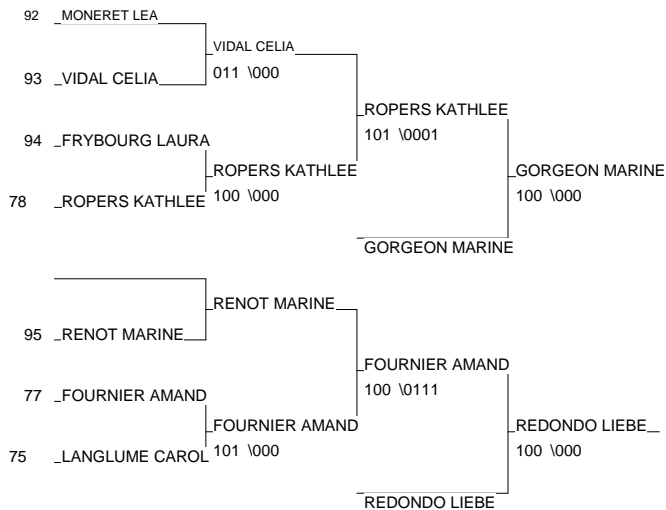

1 - REDONDO LOLA	US VILLE D AVR	92	92
2 - MORIN PAULINE	A.S.V.L. ATHIS	91	91
3 - GORGEON MARINE	LE CHESNAY 78	78	78
3 - REDONDO LIEBE	US VILLE D AVR	92	92
5 - ROPERS KATHLEEN	JUDO ET D.A. M	78	78
5 - FOURNIER AMANDINE	ASSOCIATION SP	77	77
7 - VIDAL CELIA	VILLEMOMBLE SP	93	93
7 - RENOT MARINE	AM ST GRATIEN	95	95