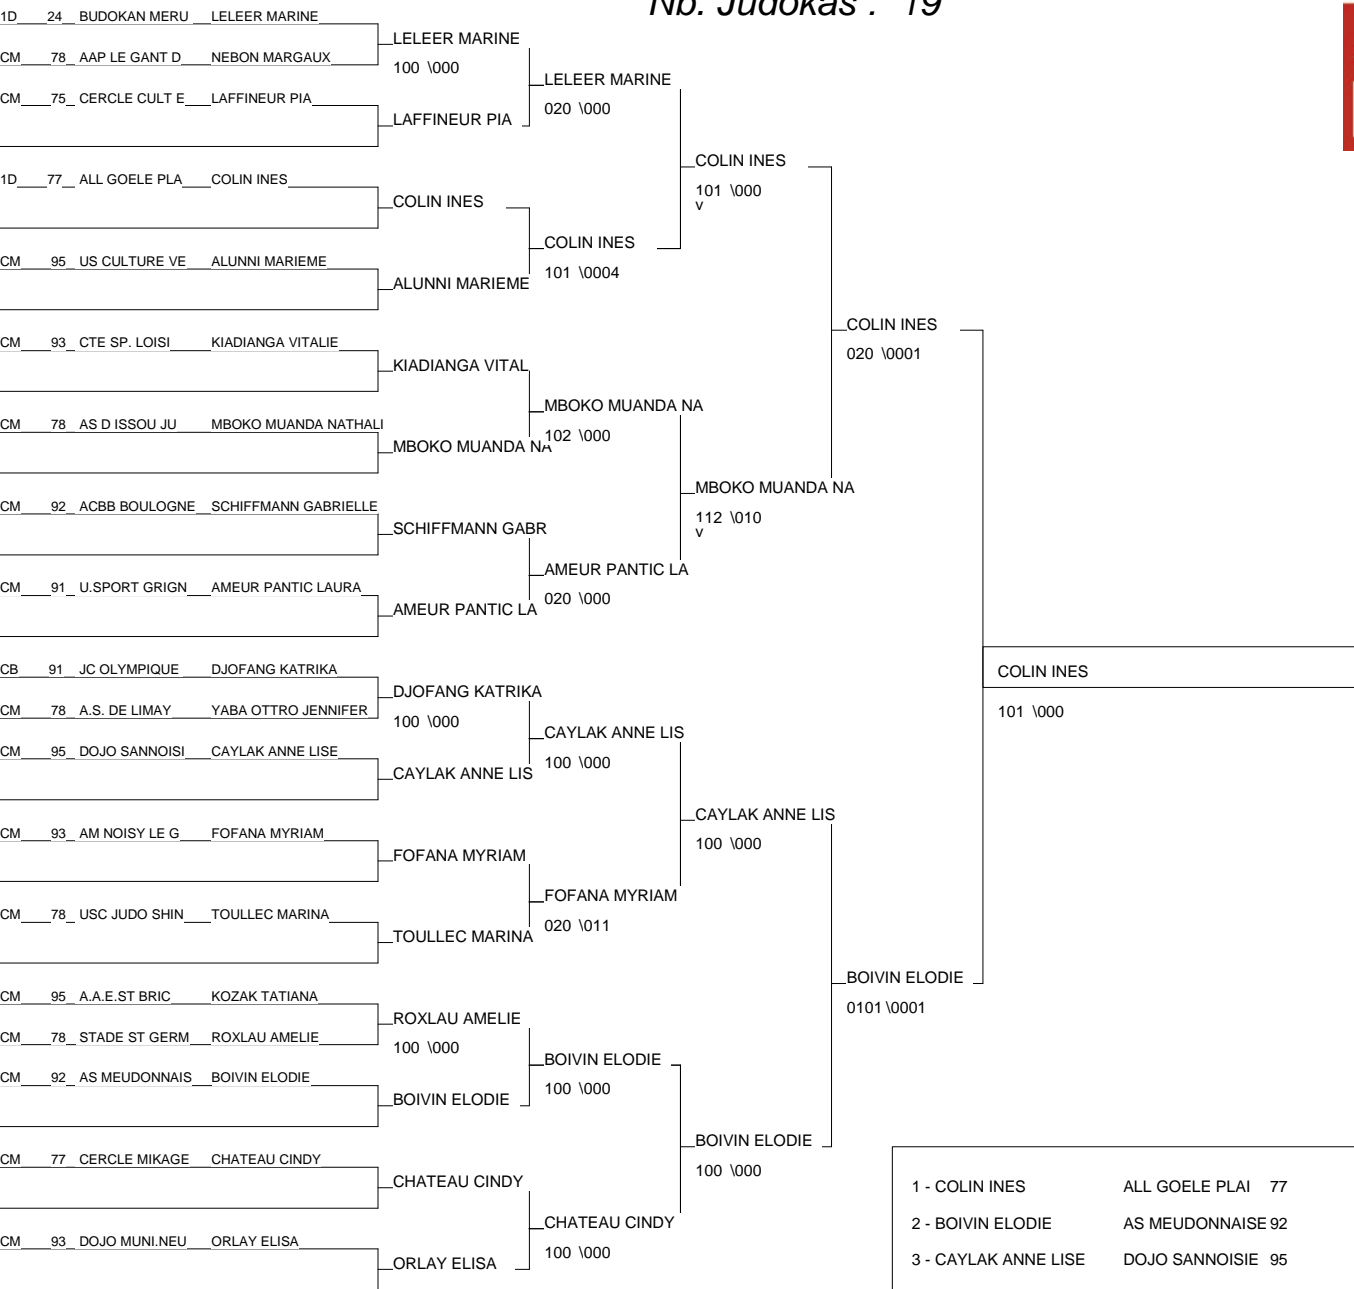

1ere demi finale cad idf

IJ 11/02/2012

Cat. -70

Nb. Judokas : 19