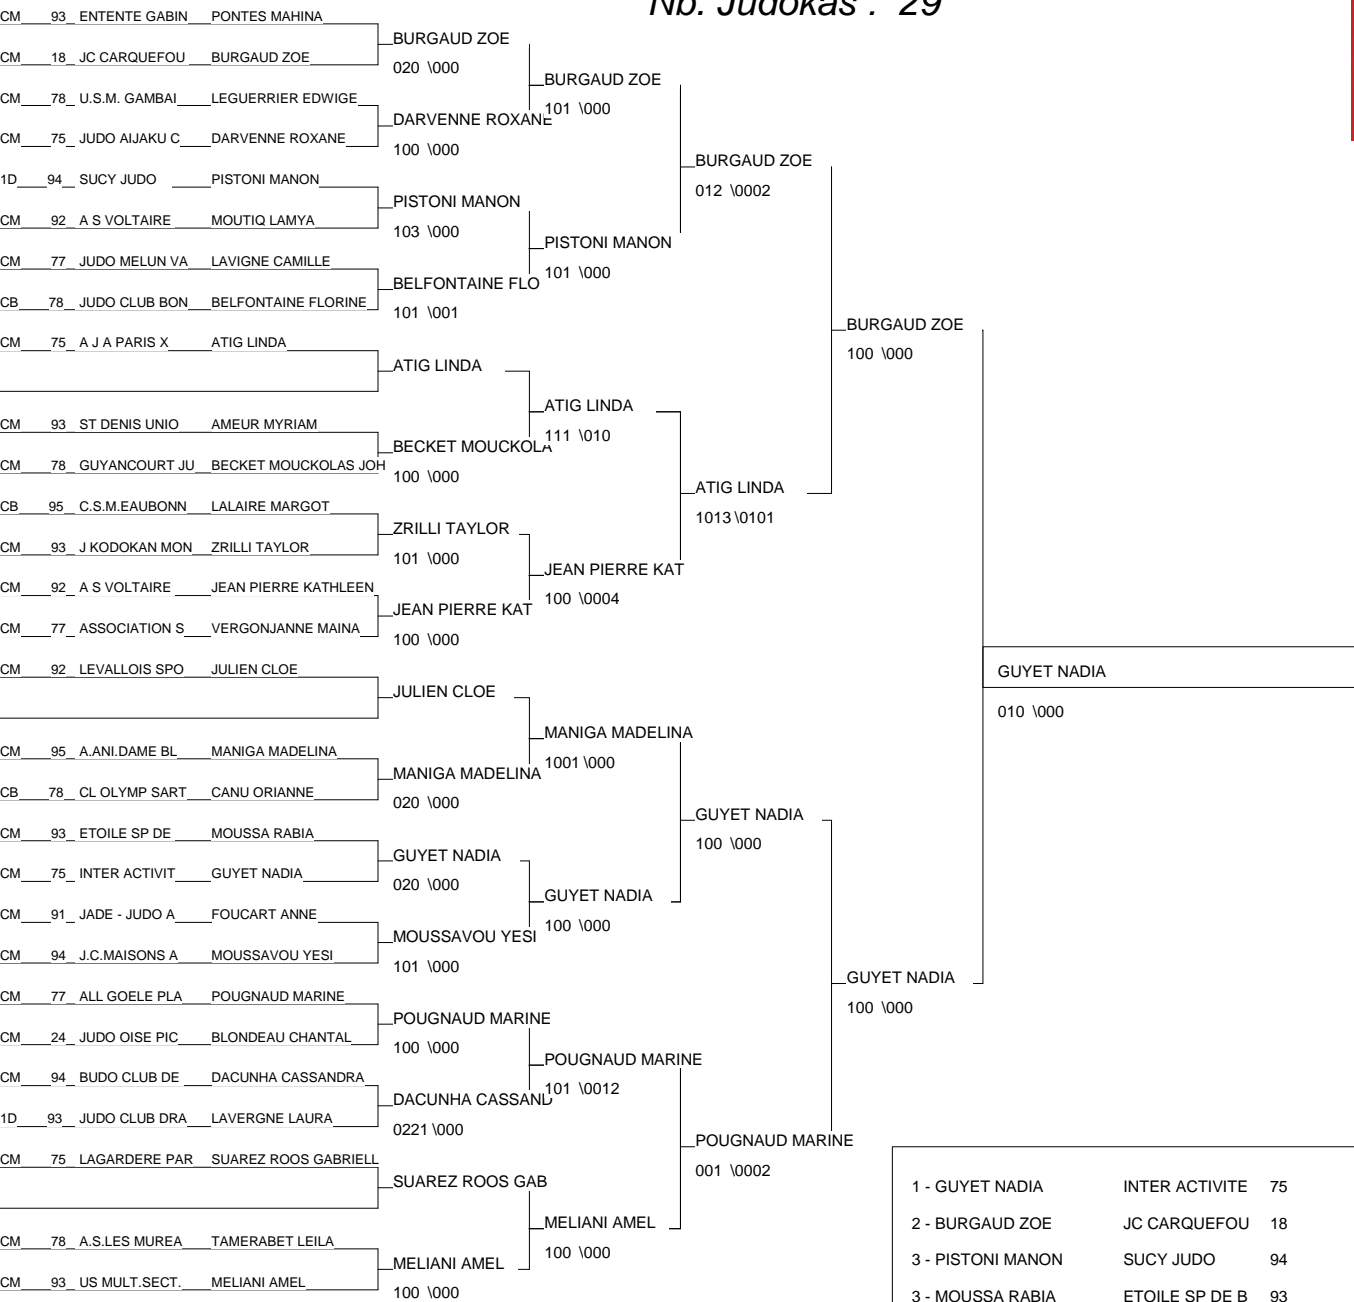

1ere demi finale cad idf

IJ 11/02/2012

Cat. -57

Nb. Judokas : 29