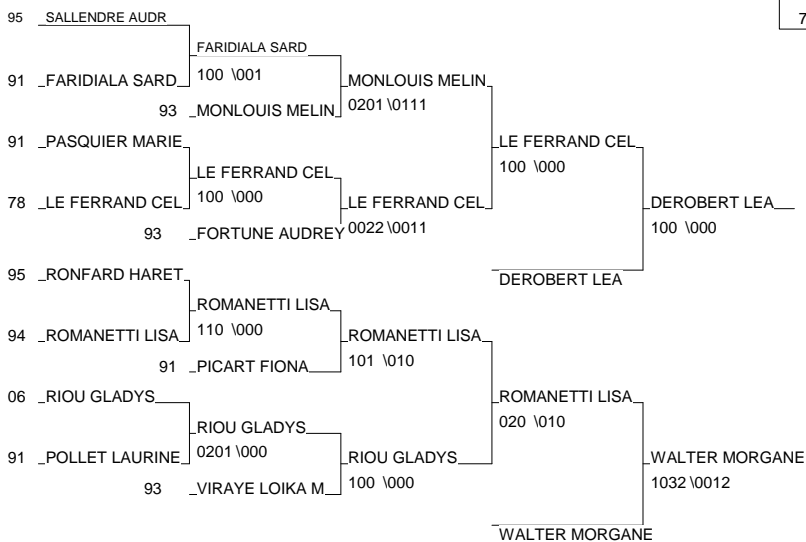

1ere demi finale cad idf

IJ 11/02/2012

Cat. -57

Nb. Judokas : 29

1 - GUYET NADIA	INTER ACTIVITE	75	75
2 - BURGAUD ZOE	JC CARQUEFOU	18	18
3 - PISTONI MANON	SUCY JUDO	94	94
3 - MOUSSA RABIA	ETOILE SP DE B	93	93
5 - POUGNAUD MARINE	ALL GOELE PLAI	77	77
5 - ATIG LINDA	A J A PARIS XX	75	75
7 - JEAN PIERRE KATHLEEIA S VOLTAIRE		92	92
7 - DACUNHA CASSANDRA BUDO CLUB DE T		94	94

1ere demi finale cad idf

IJ 11/02/2012

Cat. -63

Nb. Judokas : 31

1 - TEIXEIRA MAEVA	CL OLYMP SARTR 78	78
2 - MERCIER CAMILLE	S.C.GRETZ-TOUR 77	77
3 - DEROBERT LEA	USC JUDO SHIN 78	78
3 - WALTER MORGANE	CERCLE SATYA J 94	94
5 - LE FERRAND CELINE	LE PERRAY-ST L 78	78
5 - ROMANETTI LISA	AM ATHLETIQUE 94	94
7 - MONLOUIS MELINA	EPPG LE PRE ST 93	93
7 - RIOU GLADYS	DOJO BRESTOIS 06	06